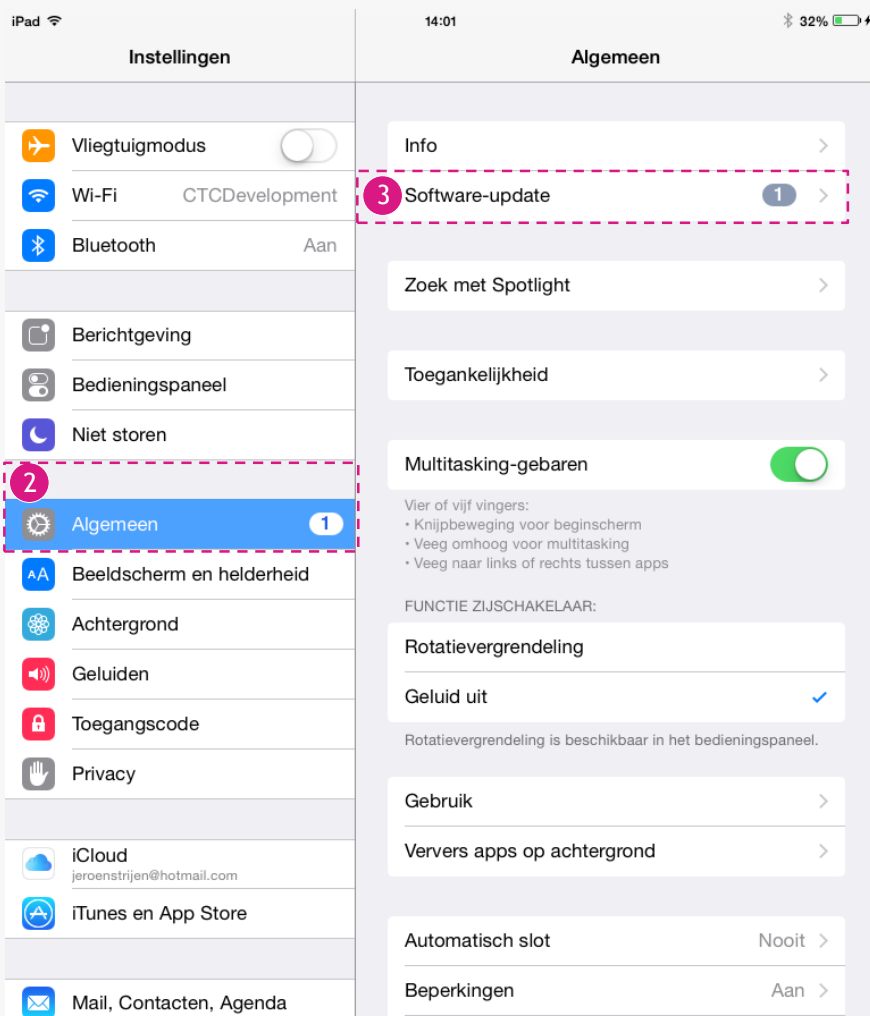

Snelstart

Hoe installeer je de Abctv voor begeleiders op een iPad?

- 1 Zorg ervoor dat de iPad geupdate is, wanneer er een update beschikbaar is zal er een [1] bij instellingen staan, als dit zo is klikt u op instellingen, is dit niet het geval kunt u verder naar pagina 3.

- 2 Wanneer u op instellingen heeft geklikt kiest u in de linker kolom voor “Algemeen” en krijgt u het volgende scherm te zien:

- 3 Klik vervolgens op Software update, vervolgens op Installeer nu, en ga dan akkoord met de voorwaarden van Apple.

- 6 Open Safari en ga naar de URL die in uw welkomstbrief genoteerd staat.

- 7 Wanneer de webpagina geopend is dient u op het knopje met de pijl te drukken zoals hieronder te zien is.

- 8 Klik nu op "Zet in beginscherm"