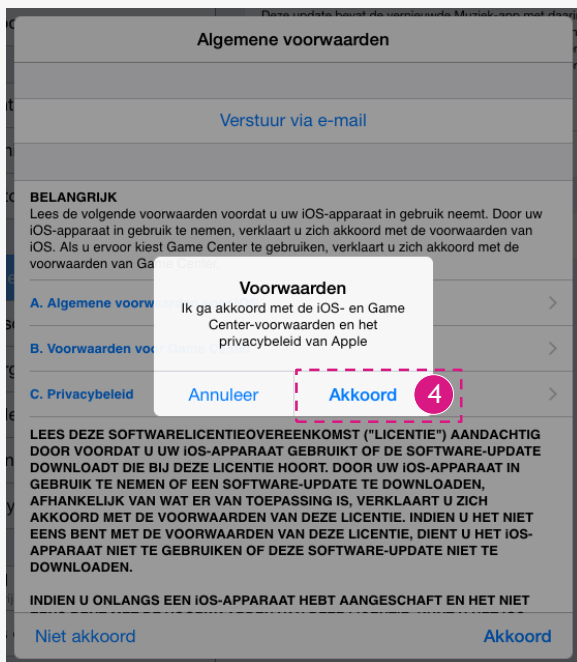

1. 4 Wanneer u nogmaals op akkoord heeft gedrukt herstart de iPad zich en wordt de update uitgevoerd, hierna wordt de iPad opnieuw opgestart (De update duurt meestal 15-30minuten).