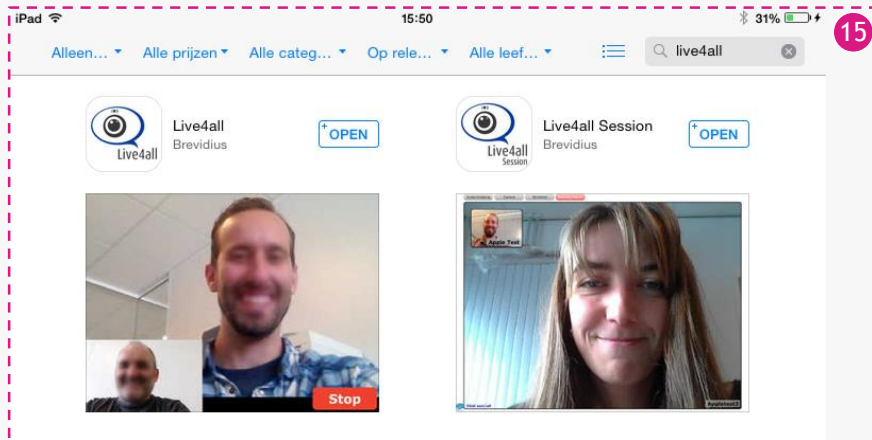

- 6 Open Safari en ga naar de URL die in uw welkomstbrief genoteerd staat.

- 7 Wanneer de webpagina geopend is dient u op het knopje met de pijl te drukken zoals hieronder te zien is.

- 8 Klik nu op "Zet in beginscherm"

9 Vul in als titel: "Abctv voor begeleiders"

10 Klik op "Voeg toe"

11 Sluit Safari af door op de home-knop te drukken. U ziet nu op het startscherm een tegel die "Abctv voor begeleiders" heet, wanneer u hier op klikt zult u naar de pagina van abctv worden gebracht. Log hier in met de gegevens die aan u verstrekt zijn.

- 12 Log hier in met de gegevens die aan u verstrekt zijn.

- 13 Nu verschijnt de melding "Wachtwoord bewaren?" kies hier voor "Bewaar wachtwoord".

- 14 Open de Apple App Store.

- 15 Zoek naar de app "Live4All".

- 16 Installeer vervolgens de Live4All app.

- 17 Start de app niet handmatig, de app zal zichzelf starten vanuit de beeldcontact applicatie wanneer er gebruik wordt gemaakt van beeldcontact.

Uw iPad is nu goed geconfigureerd voor Abctv.