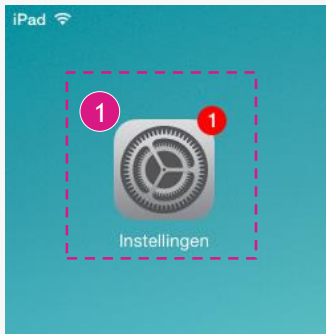

Snelstart

Hoe installeer je de Abctv voor begeleiders op een iPad?

- 1 Zorg ervoor dat de iPad geupdate is, wanneer er een update beschikbaar is zal er een [1] bij instellingen staan, als dit zo is klikt u op instellingen, is dit niet het geval kunt u verder naar pagina 3.

- 2 Wanneer u op instellingen heeft geklikt kiest u in de linker kolom voor “Algemeen” en krijgt u het volgende scherm te zien:

- 3 Klik vervolgens op Software update, vervolgens op Installeer nu, en ga dan akkoord met de voorwaarden van Apple.