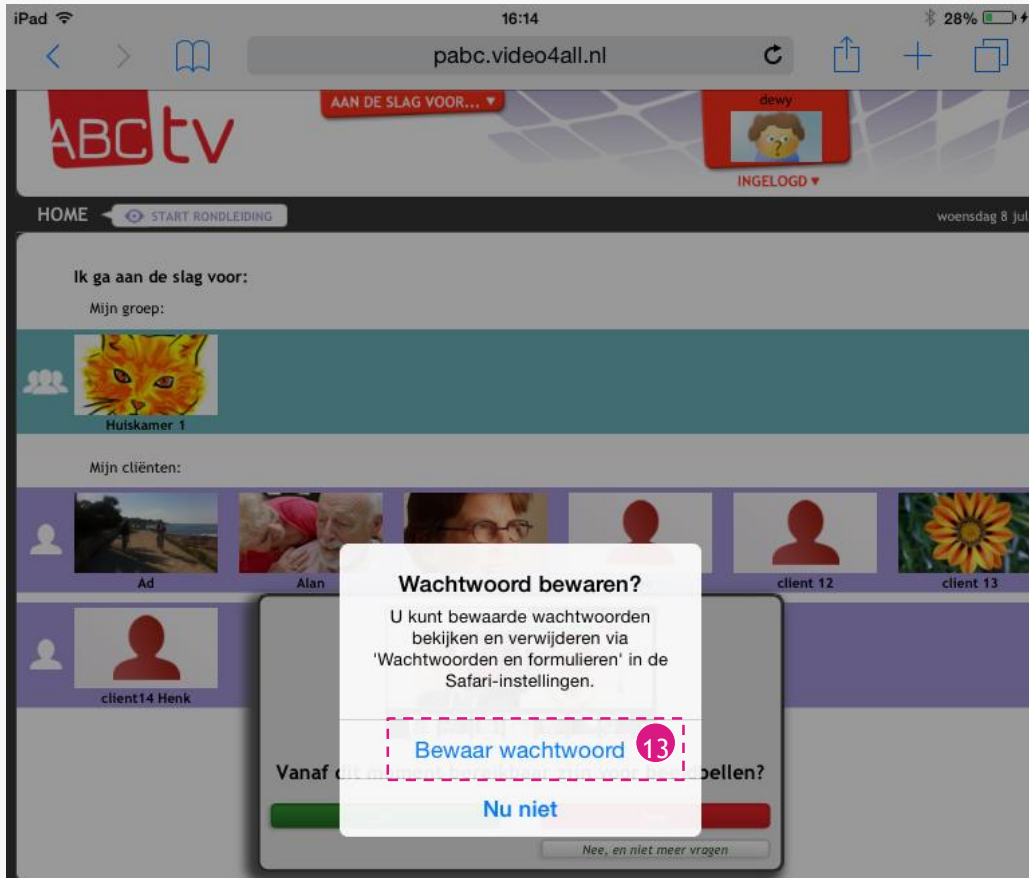

- 6 Open Safari en ga naar de URL die in uw welkomstbrief genoteerd staat.

- 7 Wanneer de webpagina geopend is dient u op het knopje met de pijl te drukken zoals hieronder te zien is.

- 8 Klik nu op "Zet in beginscherm"

9 Vul in als titel: "Abctv voor begeleiders"

10 Klik op "Voeg toe"

11 Sluit Safari af door op de home-knop te drukken. U ziet nu op het startscherm een tegel die "Abctv voor begeleiders" heet, wanneer u hier op klikt zult u naar de pagina van abctv worden gebracht. Log hier in met de gegevens die aan u verstrekt zijn.

- 12 Log hier in met de gegevens die aan u verstrekt zijn.

- 13 Nu verschijnt de melding "Wachtwoord bewaren?" kies hier voor "Bewaar wachtwoord".

- 14 Open de Apple App Store.

- 15 Zoek naar de app "Live4All".